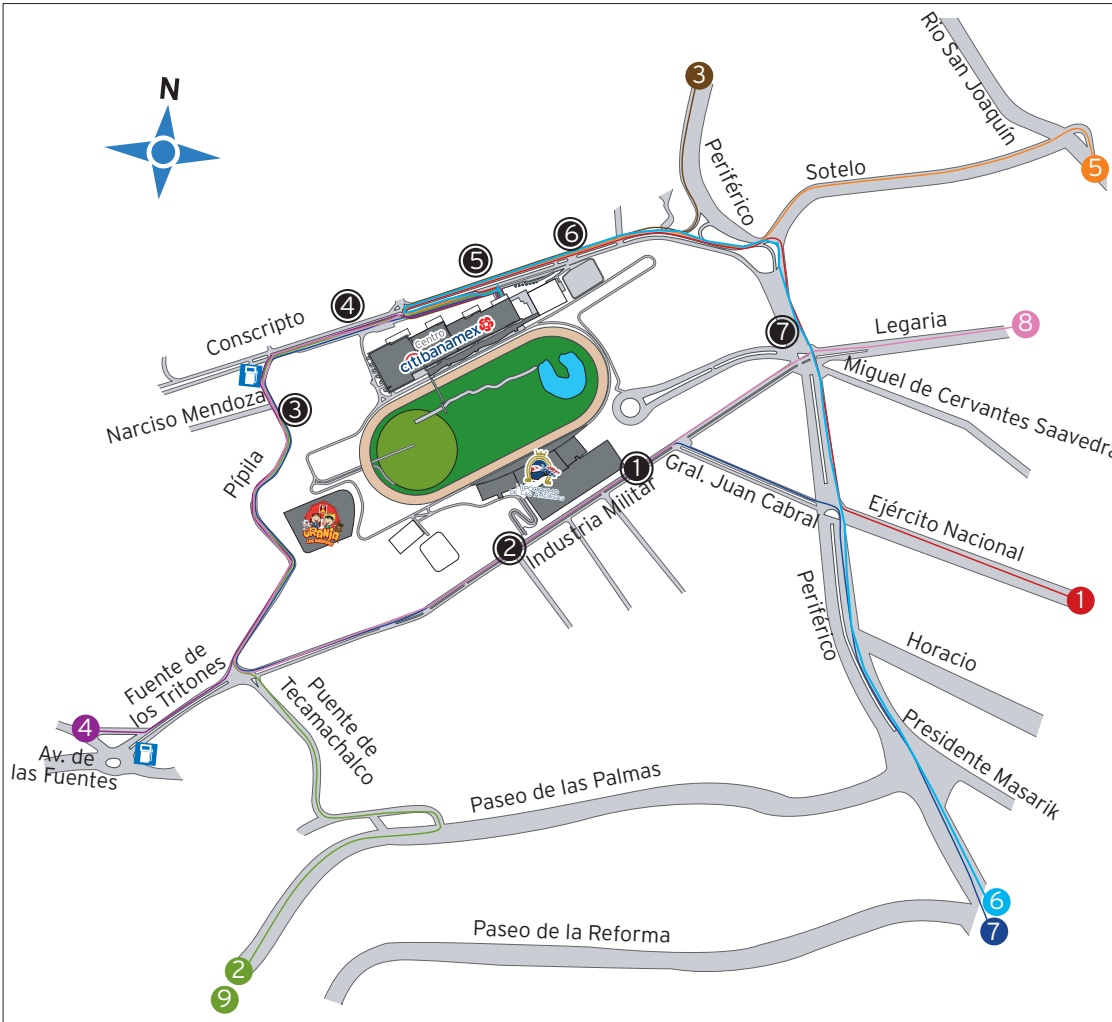

How to get Centro Citibanamex

Public Transportation

Nearest Subway Stations

- Cuatro Caminos, línea 2
- Panteones, línea 2
- Polanco, línea 7
- Auditorio, línea 7

Bus routes to Centro Citibanamex from Cuatro Caminos Subway Station

- Ruta 71 de Toreo a Chamizal
- Ruta 31 de Toreo a Herradura
- Ruta 12 de Toreo a la Mancha

1

FROM THE SOUTHEAST

Airport area.

Take Circuito Interior.
Take exit Ejercito Nacional.
Turn right onto the exterior lanes of Periferico, driving north.
Continue on the exterior lanes of Periferico toward Conscripto.

3

FROM THE NORTH

Satélite, Lomas Verdes, Naucalpan.

Drive south on Periferico.
Take exit Conscripto.

5

FROM DOWNTOWN

Downtown

Drive west on Rio San Joaquin.
Take exit Lomas de Sotelo.
Turn left onto Conscripto.

7

FROM THE SOUTH

Pedregal, San Ángel, Coyoacán

Drive north on Periferico.
Take exit Ejercito Nacional and continue on the exterior lanes of Periferico.
Turn left onto Periferico toward General Juan Cabral.
Turn left onto Industria Militar.
Turn right onto Pípila.
Turn right onto Conscripto.

9

FROM THE SOUTH

Pedregal, San Ángel, Coyoacán

Pedregal, San Ángel, Coyoacán.
Drive north on Periferico.
Take exit Constituyentes.
Turn right onto Bosques.
Turn left onto Lomas.
Turn left onto Virreyes.
Turn right onto Monte Blanco.
Turn right onto Montañas Calizas.
Cross Palmas, continue through Sierra Gorda.
Turn right onto Tecamachalco.
Continue through Pípila.
Turn right onto Conscripto.

2

FROM THE SOUTHWEST

Lomas de Chapultepec, Bosques de las Lomas, Santa Fe

Take Reforma.
Turn left onto Palmas.
Turn left onto Viejo Puente de Tecamachalco, continue to Pípila.
Turn right onto Conscripto.

4

FROM THE WEST

Tecamachalco, Lomas Anahuac, Interlomas, Cuajimalpa, Vista Hermosa

Take Fuente de Tritones.
Turn left onto Pípila.
Turn right onto Conscripto.

6

FROM THE SOUTH.

Pedregal, San Ángel, Coyoacán

Drive north on Periferico.
Take exit Conscripto.

8

FROM THE SOUTH

Pedregal, San Ángel, Coyoacán

Take Patriotismo.
Continue through Circuito Interior.
Take exit Reforma Lomas.
Turn right onto Mariano Escobedo.
Turn left onto Lago Alberto.
Continue through Miguel de Cervantes Saavedra.
Turn right onto Presa Escame.
Turn left onto Legaria.
Cross Periferico, continue through Industria Militar.
Turn right onto Pípila.
Turn right onto Conscripto.

Las Américas Complex Access

www.centrocitibanamex.com/ubicacion/rutas/
<http://www.facebook.com/CentroCitibanamex>
<http://twitter.com/CentroCitibnmX>

Recinto operado por REMEX